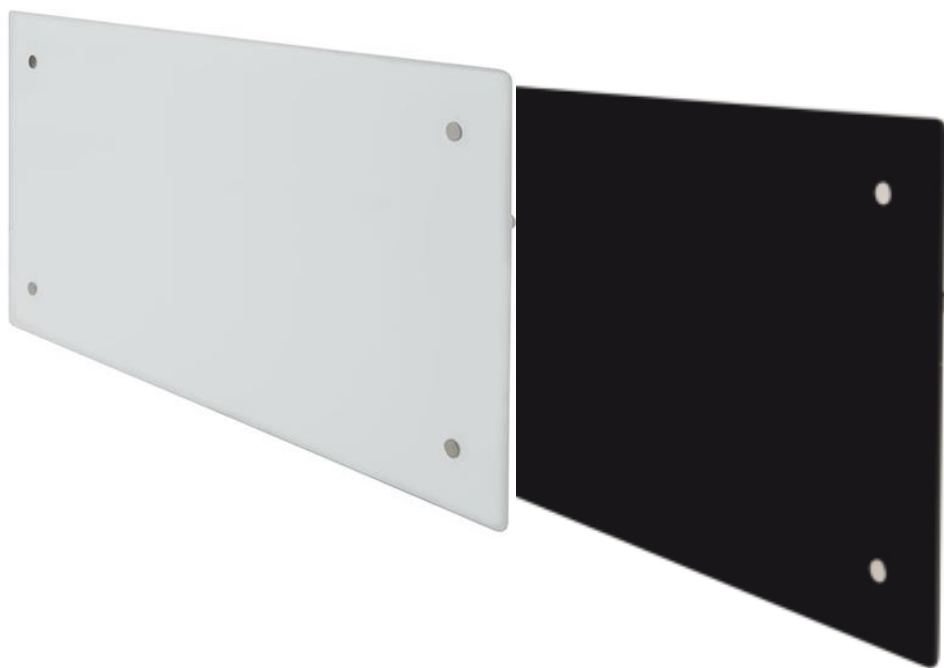

SKLENĚNÉ KONVEKTORY

ADAX CLEA WiFi

- exkluzivní skleněný konvektor pro moderní obytné i komerční interiéry
- speciální tvrzené sklo s povrchem hladkým jako zrcadlo
- s bezdrátovým WiFi termostatem pro ovládání z mobilu (App)
- jednoduché na instalaci (snadné zapojení do zásuvky šňůrou do sítě 230 V)
- nespaluje kyslík, nepřepaluje prach
- bezhlučné
- vhodné i do koupelny (krytí IP24)
- ochrana proti přehřátí
- bezpečné pro děti a zvířata – bezpečná max. teplota přední desky 55°C
- možnost okamžitého přitopení
- ideální do rekreačních objektů pro zajištění celoroční obyvatelnosti i do moderních např. loftových bytů
- montáž na stěnu či do stojánku
- v barvě bílé a černé
- výška konvektorů: 340 mm, hloubka 87 mm
- výkonová řada 600 W / 800 W / 1.000 W